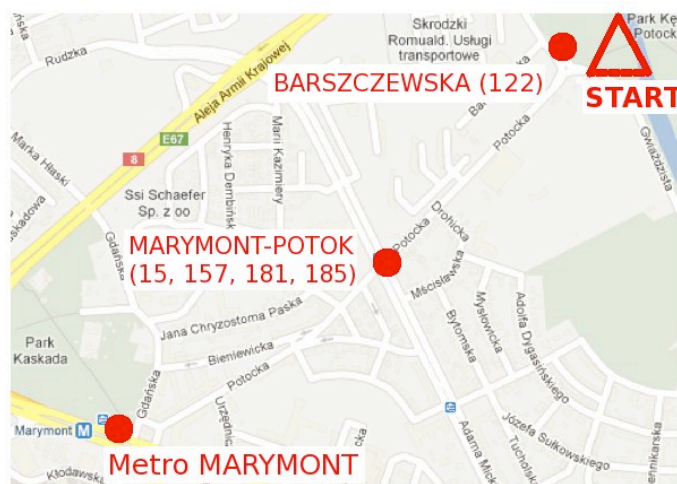

Start znajduje się pod gołym niebem i jest klimatyzowany naturalnie :) Meta w tym samym miejscu.

TEREN: miejsko-parkowy o zmiennej przebieżności

DOJAZD:

- **Metrem** do stacji Marymont, **tramwajem** 15 (przystanek *Marymont-Potok*) lub **autobusem** 122 (przystanek *Barszczewska*), 157, 181, 185 (przystanek *Marymont-Potok*)
- transport własny

WPISOWE: na starcie, 3 zł (członkowie PTTK: 2 zł)

ŚWIADCZENIA: mapa dla uczestnika, okolicznościowa naklejka, potwierdzenie pkt. na OInO (możliwość zakupu na imprezie książeczki OInO w cenie 2 zł), woda, herbata i słodki poczęstunek na mecie.

NAGRODY: Dyplomy dla trzech pierwszych miejsc na trasach.

ZGŁOSZENIA: poprzez formularz zgłoszeń na stronie <http://www.orienteeing.waw.pl/pl/entry/race>, osobiście u kierownika, telefonicznie do 17.07.2012 r. godz. 11:00 albo na starcie;

Zgłoszenie na starcie nie gwarantuje pełnych świadczeń i powoduje podwyższenie wpisowego o 1 zł.

INFORMACJE: pod adresem mailowym szmytbarbara@gmail.com lub telefonicznie: 501 160 903, bieżące informacje w witrynie internetowej Klubu: stowarzysze.om.pttk.pl

WYPOSAŻENIE UCZESTNIKA: dobry humor, ubiór odpowiedni do warunków pogodowych, sprawna latarka, kompas, przybory do pisania.

REFERAT WERYFIKACYJNY:

Na imprezie będzie możliwość weryfikacji Odznaki Imprez na Orientację w stopniach od popularnego do małego złotego.

SCHEMAT DOJŚCIA NA START:

POSTANOWIENIA KOŃCOWE:

Impreza odbędzie się bez względu na pogodę, za szkody wynikłe wobec uczestników, jak i osób trzecich organizator nie odpowiada, członkowie PTTK objęci będą ubezpieczeniem od NNW członków Towarzystwa, pozostali uczestnicy ubezpieczają się we własnym zakresie, na imprezie obowiązuje punktacja KInO ZG PTTK, ostateczna interpretacja regulaminu należy do organizatorów.