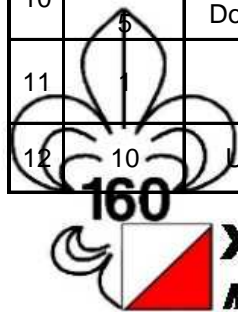

XI RnO Lilijska 160

TM/TU - ETAP III "Bilet autobusowy"

punkty karne:												total_PK	Wartość trasy:
Lp.	miejsce	Imie i Nazwisko	BPK	PS	PM	ZK	ZM	OPIS	WK	t 1 (1)	t 2 (10)		540
													PP
1	1	Kasia Leputa Ola Paszczyk	0	25	0	0	0	0	0	0	0	25	1000
2	8	Krzysztof Gromadka Michał Wieluński-Łasiewicz	90	0	0	0	0	0	0	23	0	113	837
3	8	Krzysztof Grabek Igor Winiarczyk	90	0	0	0	0	0	0	23	0	113	837
4	4	Patrycja Żukowska Magda Kalinowska Ola Wasielewska	0	25	0	0	0	0	0	7	0	32	987
5	7	Ania Zembura Marysia Wojakowska	90	0	0	0	0	0	0	17	0	107	848
6	1	Jakub Niedzielski Adrian Pręgowski	0	25	0	0	0	0	0	0	0	25	1000
7	11	Piotr Gajda Zuzanna Brzezińska	450	0	0	0	0	0	0	0	0	450	213
8	11	Maciej Stański Szymon Brzeziński	450	0	0	0	0	0	0	0	0	450	213
9	5	Ola Ciok Maria Pelc	0	50	0	0	0	0	0	0	0	50	954
10		Olga Bednarczyk Dorota Wieluńska-Łasiewicz	0	50	0	0	0	0	0	0	0	50	954
11		Irma Kamińska Wojciech Sypko	0	25	0	0	0	0	0	0	0	25	1000
12	10	Ula, Kasia, Florek, Michał	90	50	0	0	0	0	0	12	0	152	765