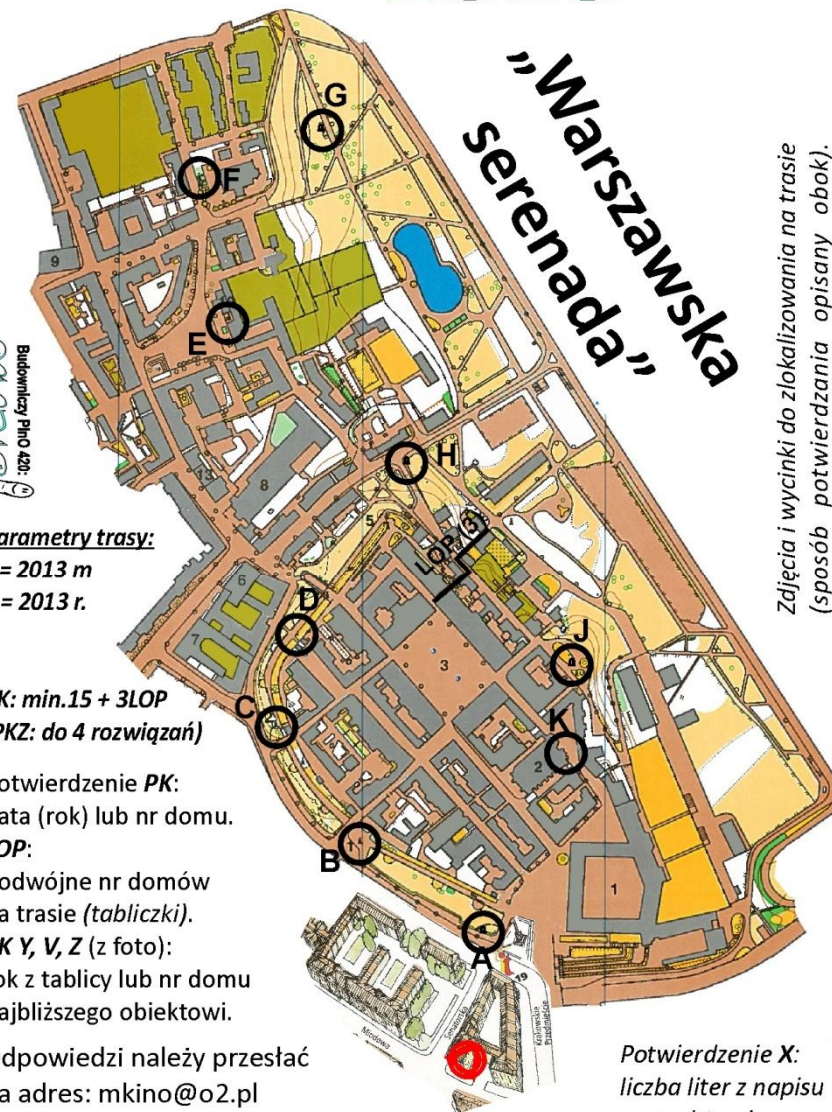

Ranga imprezy

L-1 - lokalna 1 pkt. OlnO;	P-4 - impreza Pucharu Polski 4 pkt. OlnO
W-2 - wojewódzka 2 pkt. OlnO	M-5 - Mistrzostwa Polski 5 pkt. OlnO
O-3 - ogólnopolska 3 pkt. OlnO	

Tabela teleadresowa organizatorów turystycznych imprez Warszawy i Mazowsza

„Azymut Warszawski”

Tomasz Gronau: 506 073 955; tmgr@wp.pl

Kalendarz 2013

Budowlany PInO 420:
WARSZAWA

Parametry trasy:

L = 2013 m

T = 2013 r.

PK: min.15 + 3LOP
(PKZ: do 4 rozwiązań)